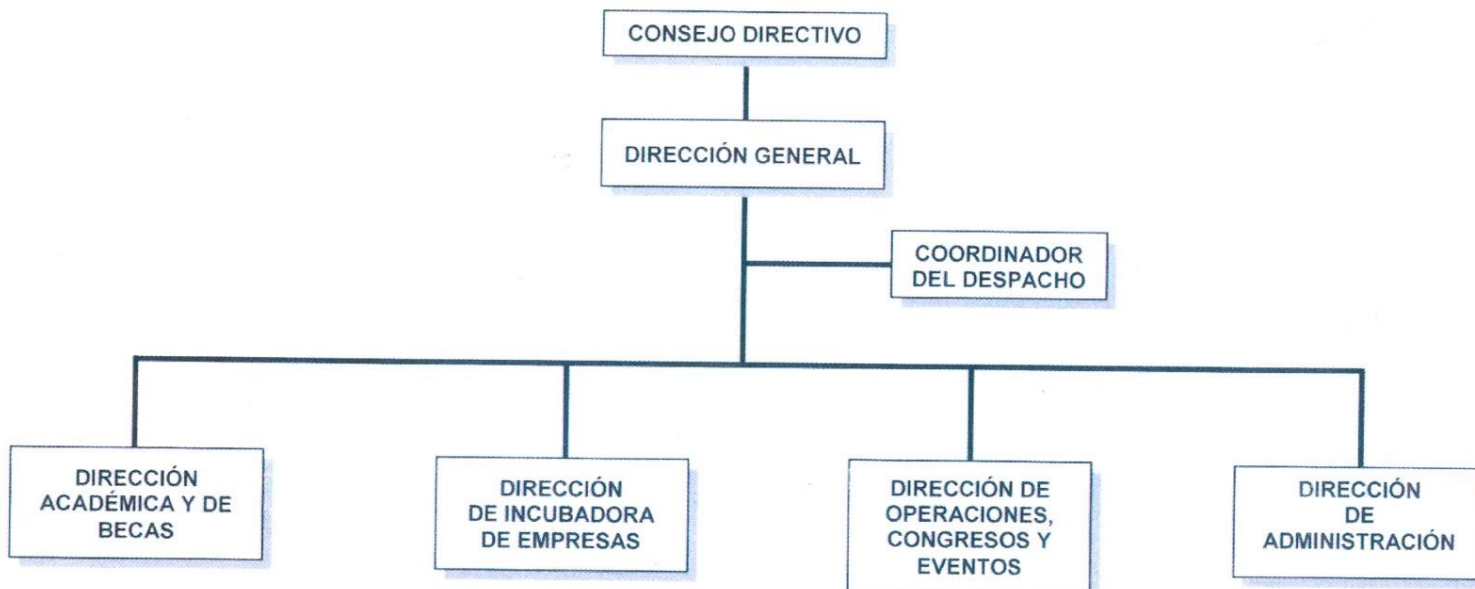

COLEGIO DE MORELIA
ORGANIGRAMA ESTRUCTURAL

COLEGIO DE MORELIA

ELABORÓ	REVISÓ	ANTORIZÓ	FECHA
 C. HUGO ENRIQUE OCHOA RIVERA DIRECTOR DE RECURSOS HUMANOS	 L.C.C. ALEJANDRO AMANTE URBINA DIRECTOR GENERAL	 CONSEJO DIRECTIVO PRESIDENTE MUNICIPAL ROSS/JUL16	29 DE JULIO DE 2016