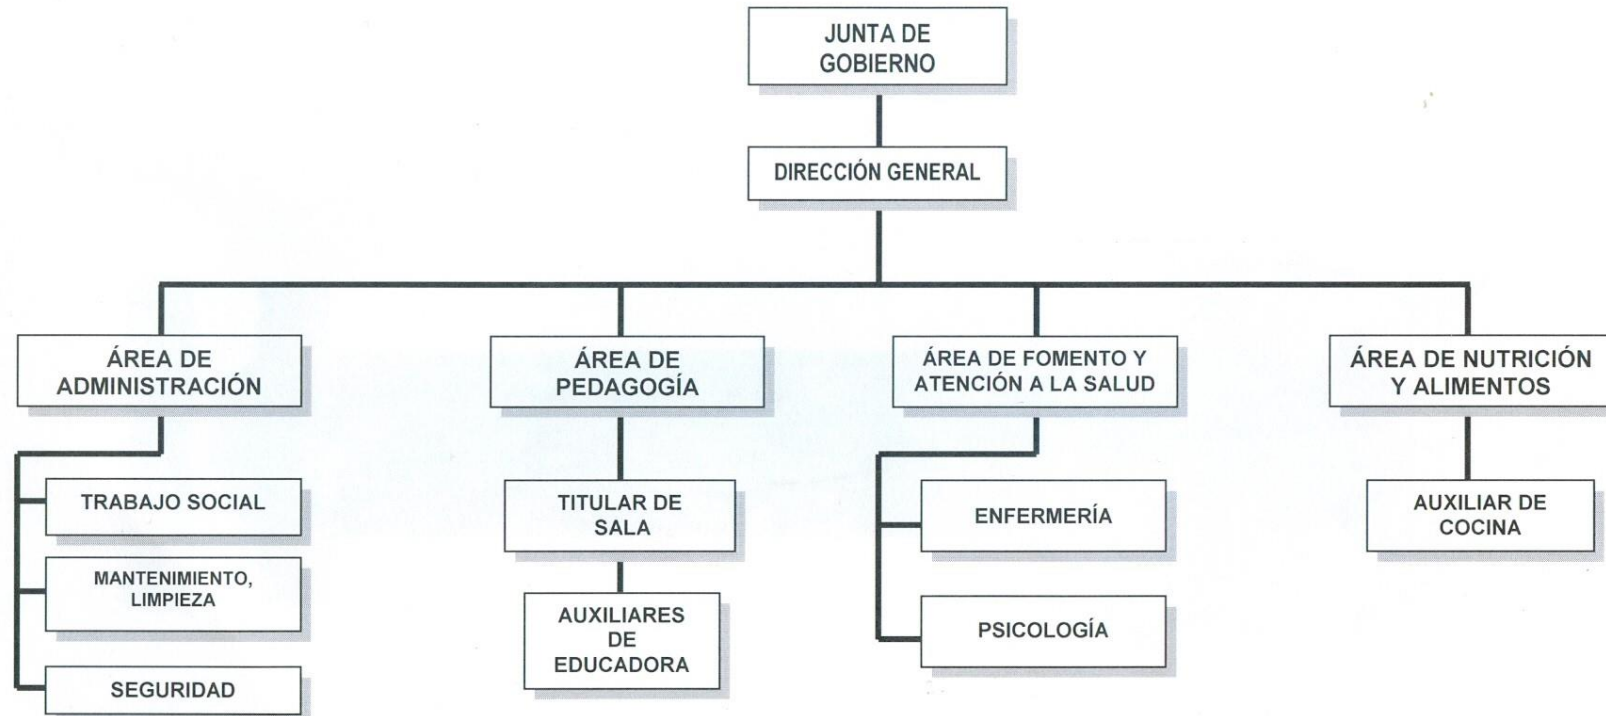

CENTRO INFANTIL DE EDUCACIÓN INICIAL DE MORELIA

ORGANIGRAMA ESTRUCTURAL

ELABORÓ	REVISÓ	AUTORIZÓ	FECHA
 C. HUGO ENRIQUE OCHOA RIVERA DIRECTOR DE RECURSOS HUMANOS	 L.E.P. SANDRA MARGARITA ESPEJO NUÑEZ DIRECCIÓN GENERAL	 JUNTA DE GOBIERNO PRESIDENTE MUNICIPAL	29 DE FEBRERO DE 2016